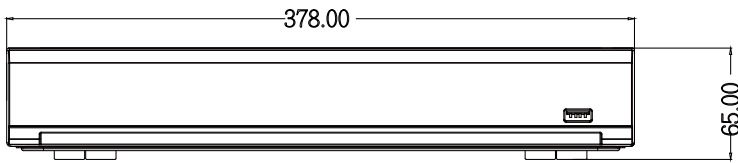

產品規格

影像				
產品型號		TE-XSA16052-N		
壓縮模式		H.264 / H.265		
顯示螢幕分割		1 / 4 / 6 / 8 / 9 / 10 / 12 / 13 / 14 / 16 / 17 / 19 / 20		
影像輸入	類比	16 CH		
	IP	4 CH (單 IP 攝影機最高可接入 20 CH)		
	總頻道	20 CH		
影像輸出	CVBS	704×576		
	VGA	1024×768, 1280×720, 1280×1024, 1440×900, 1920×1080		
	HDMI	1024×768, 1280×720, 1280×1024, 1440×900, 1920×1080, 2560×1440, 3840×2160		
錄影				
總錄影解析度	主碼流	類比高清	解析度	5MP-Lite : 20 fps / 4MP-Lite : 30 fps 1080P / 720P / 960H : 30fps
			5MP-Lite	12 fps (PAL) / (NTSC)
			4MP-Lite	16 fps (PAL) / (NTSC)
			1080P	15 fps (PAL) / (NTSC)
			720P	25 fps (PAL) / 30 fps (NTSC)
	IP	解析度	5MP, 4MP, 2MP (1080P), 720P	
		張數	每路最大 25 fps (PAL) / 30 fps (NTSC)	
		子碼流	混合	PAL
NTSC	704×480 每路最大 10 fps			
回放				
回放張數	5MP-Lite	192 fps (最高 16 路 回放)		
	4MP-Lite	240 fps (最高 16 路 回放)		
	1080P	240 fps (最高 16 路 回放)		
	720P	480 fps (最高 16 路 回放)		
回放速度	快速回放	2 倍、4 倍、8 倍、16 倍		
	倒轉播放	2 倍、4 倍、8 倍、16 倍		
	慢速回放	1/2 倍、1/4 倍、1/8 倍、1/16 倍		