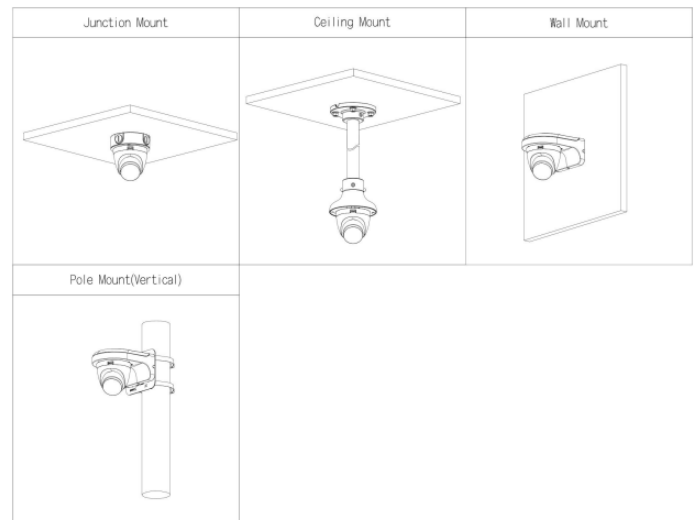

## 選購配件

DH-PFA152-E  
Pole Mount Bracket

DH-PFB205W-E  
Wall Mount Bracket

## 安裝示意

## 尺寸