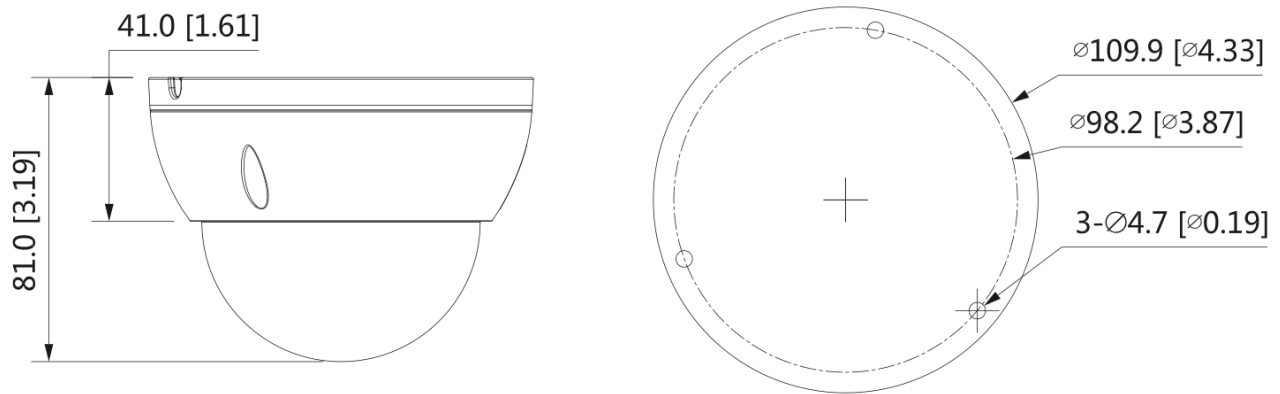

### 5M 網路攝影機

- 5M 高清解析度
- 5M (2960 x 1668) @ 20fps / 4M (2688 x 1520) @ 30fps
- 2.8 / 3.6MM 定焦鏡頭
- H.265 影像壓縮格式
- 智慧紅外線，夜視有效距離達 30 公尺
- 智慧偵測: 區域入侵、跨線偵測、電子圍籬、聲音偵測
- 區域影像增強，可設定 4 個區域
- 支援寬動態 (WDR) 120dB
- 3D 數位降噪
- PoE 網路供電
- 內建麥克風
- IP67 防水等級
- IK10 防暴等級

## 產品規格

BLI5516M					
<b>攝影機</b>					
感光元件	1/2.7" Progressive Scan CMOS				
解析度	2960 (H) × 1688 (V)				
電子快門速度	自動 / 手動 / 1/3 – 1/100,000 秒				
訊號雜訊比	> 56dB				
最低照度	彩色: 0.007 Lux @ F1.6				
紅外線距離	30 公尺				
紅外線控制	自動 / 手動				
紅外線 LED 數量	3				
3 軸支架	水平: 0°–35° / 垂直: 0°–65° / 翻轉: 0°–35°				
<b>鏡頭</b>					
鏡頭種類	定焦鏡頭				
鏡頭安裝	M12				
焦距	2.8 / 3.6MM				
光圈	F2.0				
視角範圍	2.8MM: 水平視角: 111°, 垂直視角: 58°, 對角視角: 132° 3.6MM: 水平視角: 93°, 垂直視角: 45°, 對角視角: 110°				
光圈種類	固定光圈				
近拍焦距	2.8MM: 1100 mm 3.6MM: 1700 mm				
DORI 距離	鏡頭	偵測	觀察	辨識	確認
	2.8MM	63.6m	25.4m	12.7m	6.4m
	3.6MM	85.4m	34.2m	17.1m	8.5m
<b>影像</b>					
壓縮格式	H.265 / H.264 / MJPEG				
影像位元率	12 Kbps – 8192 Kbps				
影像張數	5M (2960 x 1668) @ 20fps / 4M (2688 x 1520) @ 30fps				
解析度	5M (2960 x 1668)、4M (2688 x 1520)、3M、2M				
碼流	雙碼流 (主碼流: 5M @ 20fps. 子碼流: 704 x 576 @ 25fps)				
日夜模式	自動 / 彩色 / 黑白				
背光補償	支援				
強光抑制	支援				
寬動態 (DWDR)	支援 120dB				
白平衡	自動 / 自然光 / 街燈 / 戶外 / 手動 / 區域自訂				
增益控制	自動 / 手動				
數位降噪	3D 數位降噪				
區域影像增強 (ROI)	支援主碼流設定 4 個區域				
位移偵測	關/開 (4 個區域, 矩形)				

## 外型尺寸 (MM)