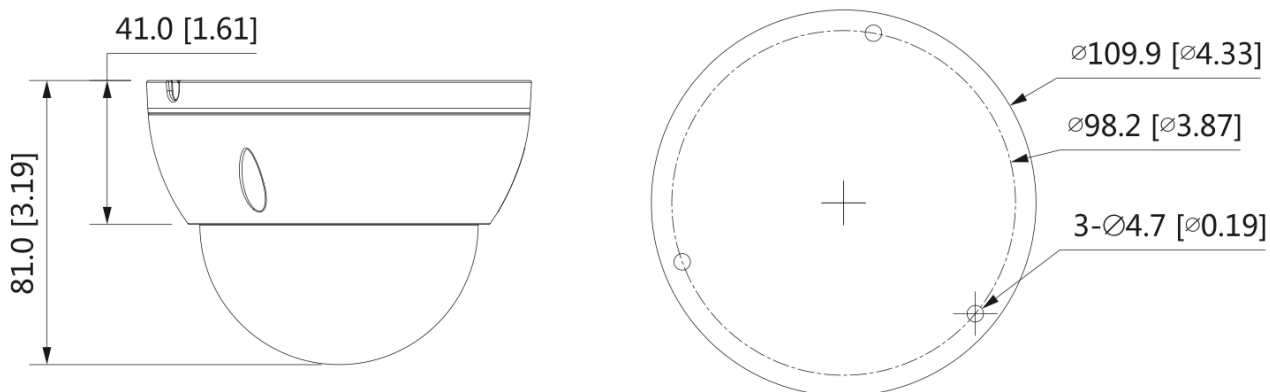

## BLI2516M

2M IR Dome Network Camera + Mic

2M 網路攝影機

- 2M 高清解析度
- 2M (1920 x 1080) @ 30fps
- 2.8 / 3.6MM 定焦鏡頭
- H.265 影像壓縮格式
- 智慧紅外線，夜視有效距離達 30 公尺
- 採用台灣聯詠晶片方案
- 內建麥克風
- 智慧偵測: 區域入侵、跨線偵測、電子圍籬、位移偵測、遮蔽偵測
- 區域影像增強，可設定 4 個區域
- 支援寬動態 (WDR) 120dB
- 3D 數位降噪
- PoE 網路供電
- IP67 防水等級
- IK10 防暴等級
- Micro SD 記憶卡插槽 (Max. 256GB)

## 產品規格

BLI2516M					
<b>攝影機</b>					
感光元件	1/2.8" Progressive Scan CMOS				
解析度	1920 (H) × 1080 (V)				
電子快門速度	自動 / 手動 / 1/3 – 1/100,000 秒				
訊號雜訊比	> 56dB				
最低照度	彩色: 0.002 Lux @ F1.6				
紅外線距離	30 公尺				
紅外線控制	自動 / 手動				
紅外線 LED 數量	3				
3 軸支架	水平: 0°–35° / 垂直: 0°–65° / 翻轉: 0°–35°				
<b>鏡頭</b>					
鏡頭種類	定焦鏡頭				
鏡頭安裝	M12				
焦距	2.8 / 3.6MM				
光圈	F1.4				
視角範圍	2.8MM: 水平視角: 102°, 垂直視角: 54°, 對角視角: 120° 3.6MM: 水平視角: 84°, 垂直視角: 45°, 對角視角: 100°				
光圈種類	固定光圈				
近拍焦距	2.8MM: 500 mm 3.6MM: 800 mm				
DORI 距離	鏡頭	偵測	觀察	辨識	確認
	2.8MM	43.9m	17.5m	8.8m	4.4m
	3.6MM	58.9m	23.6m	11.8m	5.9m
<b>影像</b>					
壓縮格式	H.265 / H.264 / MJPEG				
影像位元率	12 Kbps – 6400 Kbps				
影像張數	2M @ 30fps				
解析度	2M (1920 x 1080) 、1.3M (1280 x 960)				
碼流	雙碼流 (主碼流: 2M @ 30fps. 子碼流: 704 x 576 @ 25fps)				
日夜模式	自動 / 彩色 / 黑白				
背光補償	支援				
強光抑制	支援				
寬動態 (WDR)	支援 120dB				
白平衡	自動 / 自然光 / 手動 / 街燈 / 戶外 / 局部客制				
增益控制	自動 / 手動				
數位降噪	3D 數位降噪				
區域影像增強 (ROI)	支援主碼流設定 4 個區域				
位移偵測	關/開 (4 個區域, 矩形)				

## 外型尺寸 (MM)