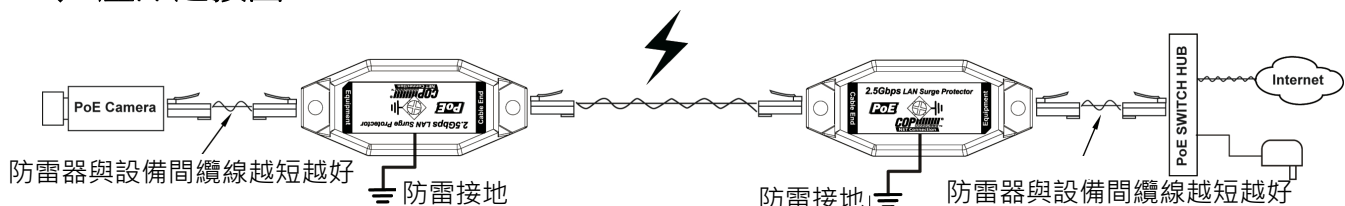

◆ 產品連接圖:

★ 規格如有變動恕不另行通知，以現有產品為主