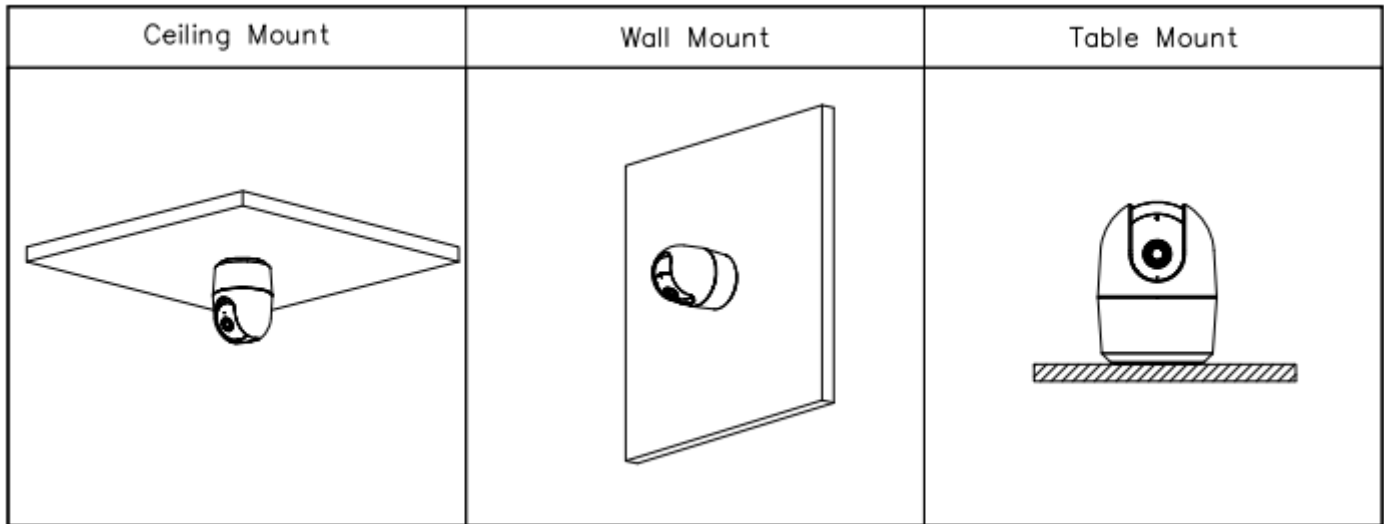

3MP 室內定焦 Wi-Fi 網路攝影機

- 3MP 1/3.2" CMOS 影像元件 · 低照度 · 高解析度影像
- 最高輸出 3MP (2304 × 1296) @25/30 fps
- H.265 編解碼器 · 高壓縮比 · 超低碼率
- 內建紅外線燈 · 最大紅外線照射距離 10m
- 最大支援 256G Micro SD 卡 ; 內建麥克風 ; 內建喇叭
- 5 VDC 供電
- 支援 Wi-Fi
- 支援移動偵測、人體偵測

型號：H3AE

攝影機	
影像元件	1/3.2" CMOS
最大解析度	2304 (H) × 1296 (V)
電子快門速度	自動/手動 1/3s-1/100,000s
照射距離	10m (IR)
IR 控制	自動
IR 數量	1 (IR)
角度範圍	水平轉動：0°至355° ; 傾斜：-5° 至 +80°
鏡頭	
光圈	3.6mm : F2.0
視野	3.6mm : H: 79°; V: 43°; D: 94°
影像	
影像壓縮	H.265
影像張數	主碼流：2304 × 1296@(1-25/30 fps) 子碼流：640 × 480@(1-25/30 fps)
解析度	3 MP (2304 × 1296); 1080p (1920 × 1080); VGA (640 × 480)
影像位元速率	H.265：80 kbps-4096 kbps
日夜切換	自動(ICR)/彩色/黑白
WDR	DWDR
移動檢測	支援
影像旋轉	0°/180°
智能	
人體檢測	支援人體的分類和精準檢測
聲音	
內建麥克風	支援
內建揚聲器	支援
聲音壓縮	G.711a

網路	
網路端口	RJ-45 (10/100 Base-T)
無線上網	IEEE 802.11b/g/n 2.4-2.4835 GHz, 2.4 G
儲存	Micro SD 卡 (最大256 GB)
行動裝置	iOS;Android
電源	
電源	5 VDC 1 A
功率	基本: 1.9 W 最大: 4.7 W (即時影像串流、紅外線、PTZ 翻轉)
環境	
工作環境	-10 °C 至+45 °C · 濕度≤ 95%(非冷凝)
結構	
外殼材質	塑膠
尺寸	φ77.8 mm × 108.1 mm
重量	200.3 g

安裝

尺寸